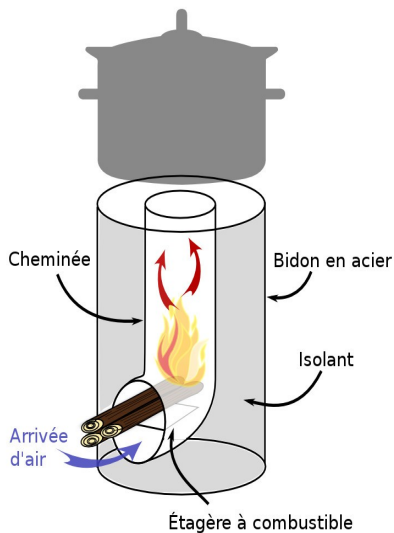

Le rocket stove présente le double avantage d'être facile à fabriquer à partir de récup, et de présenter un bon rendement énergétique. Quand un feu de cheminée à foyer ouvert peine à attendre un rendement de 30 %, les meilleurs rockets peuvent atteindre un rendement de plus de 90 % ! Ce qui lui offre une consommation de bois divisée par quatre pour une même valeur de chauffe. Aussi, son fonctionnement offre le gros avantage d'avoir une cheminée interne isolée qui permet un bon tirage indépendamment de la longueur du conduit d'évacuation.

Schéma du rocket stove

Un rocket stove en bouteille de gaz

Un poêle de masse a été développé sur le principe du Rocket, qui offre le confort thermique du poêle de masse, pour un coût bien inférieur à un poêle de masse traditionnel à foyer fermé.

Schéma du rocket de masse

Exemple de réalisation d'un rocket de masse

Pendant ce stage, nous fabriquerons un poêle de masse rocket au local de la ressourcerie verte.

Un volet théorique sera également aborder pour comprendre les bases de la combustion, des chauffages de masse, des possibilités, avantages et inconvénients que présente ce système.