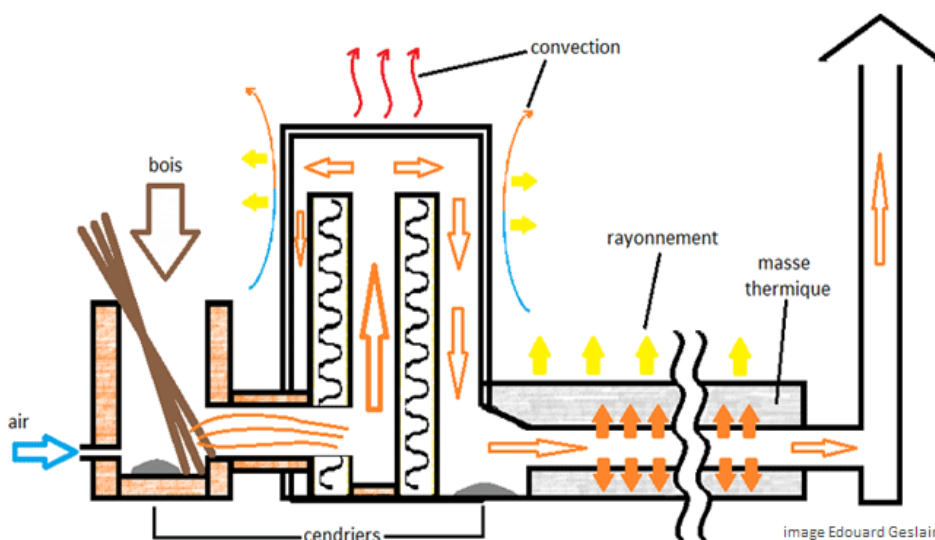

Le rocket stove présente le double avantage d'être facile à fabriquer à partir de récup, et de présenter un bon rendement énergétique. Quand un feu de cheminée à foyer ouvert peine à attendre un rendement de 30 %, les meilleurs rockets peuvent atteindre un rendement de plus de 90 % ! Ce qui lui offre une consommation de bois divisée par quatre pour une même valeur de chauffe. Aussi, son fonctionnement offre le gros avantage d'avoir une cheminée interne isolée qui permet un bon tirage indépendamment de la longueur du conduit d'évacuation.

Schéma du rocket stove

Un rocket stove en bouteille de gaz

Un poêle de masse a été développé sur le principe du Rocket, qui offre le confort thermique du poêle de masse, pour un coût bien inférieur à un poêle de masse traditionnel à foyer fermé.

Schéma du rocket de masse

Exemple de réalisation d'un rocket de masse

Pendant ce stage, nous fabriquerons un poêle de masse rocket au local de la ressourcerie verte.

Un volet théorique sera également aborder pour comprendre les bases de la combustion, des chauffages de masse, des possibilités, avantages et inconvénients que présente ce système.